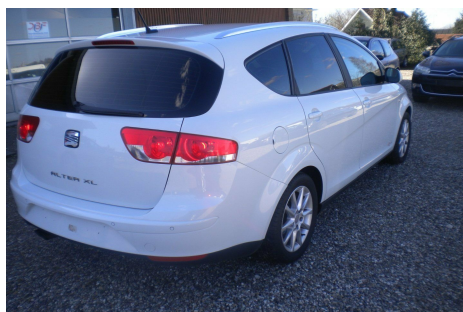

Seat Altea XL · 2,0 · TDi 140 Style

Pris: 128.500,-

Type:	Personvogn
Modelår:	2013
1. indreg:	06/2013
Kilometer:	135.000 km.
Brændstof:	Diesel
Farve:	Hvid
Antal døre:	5

6 gear · 16" alufælge · vinterhjul · fuldaut. klima · fjernb. c.lås · fartpilot · kørecomputer · infocenter · startspærre · sædevarme · højdejust. forsæde · 4x el-ruder · el-spejle · cd/radio · navigation · bluetooth · armlæn · isofix · bagagerumsdækken · stofindtræk/sportssæder · læderrat · tågelygter · airbag · abs · servo · tonede ruder · ikke ryger · service ok · aftag. træk · diesel partikel filter finansiering med/uden udbetaling · lev med 12 mdr 100% autotjekforsikring på motor/gear/turbo

Motor	Ydelse	Transmission	Mål	Økonomi
Volume: 2,0	Effekt: 140 HK.	Forhjulstræk	Længde: 447 cm.	Tank: 55 l.
Cylinder: 4	Moment: 320	Gear: Manuel gear	Bredde: 177 cm.	Km/l: 20,4 l.
Antal ventiler: 16	Topfart: 201 km/t.		Højde: 158 cm	Ejeravgift: DKK 4.660
	0-100 km/t.: 10,00 sek.		Vægt: 1.390 kg.	Produktionsår: -

Finanseringstilbud

Isaksen Automobiles ApS tilbyder at finansiere denne Seat Altea XL i samarbejde med **Santander Consumer Bank**. Vil du benytte dette tilbud skal du blot nævne det for forhandleren.

Bilens pris: kr. 128.500. Lånetype: Fast rente. Løbetid: 60 måneder.