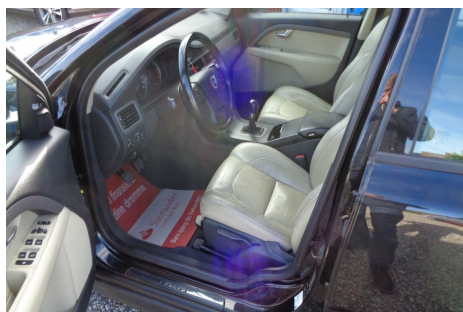

Volvo V70 · 1,6 · D DRIVE

Pris: 112.500,-

Type:	Personvogn
Modelår:	2010
1. indreg:	10/2009
Kilometer:	195.000 km.
Brændstof:	Diesel
Farve:	Sortmetal
Antal døre:	5

Bemærk udstyr · Læder kabine · Blind Spot Information System (BLIS) · Lane Depart Warning(LDW) · Driver Alert System(DAC) · xenonlys · auto. nedbl. bakspejl · fuldaut. klima · fartpilot · orig. Volvo Alufælge · fjernb. c.lås · kørecomputer · 4x el-ruder · el-spejle · cd/radio · multifunktionsrat · læderrat · armlæn · midterboks · splitbagsæde · Armlæn/kopholder på bagsæde · isofix · kopholder · bagagerumsdækken · tågelygter · udv. temp. måler · sædevarme · esp · abs · antispin · airbag · servo · lane assist · blindvinkelsassistent · indfarvede kofangere · tagræling · træk · ikke ryger · diesel partikel filter · brændstof økonomisk 20,4 km/l · rigtig fin og velkørende Volvo passet med service · leveres nyserviceret · UNDGÅ AT KØRE FORGÆVES RING VENLIGST OG AFTAL TID FOR FREMVISNING TLF. 27606147 Kan leveres med 12 mdr. 100% Autotjek garantisikring Bemærk prisen er inklusive leveringsomkostninger Finansiering tilbydes med/uden udbetaling