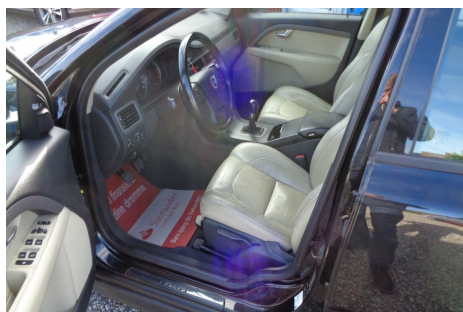

Volvo V70 · 1,6 · D DRIVE

Pris: 112.500,-

| | |
|-------------|-------------|
| Type: | Personvogn |
| Modelår: | 2010 |
| 1. indreg: | 10/2009 |
| Kilometer: | 195.000 km. |
| Brændstof: | Diesel |
| Farve: | Sortmetal |
| Antal døre: | 5 |

Bemærk udstyr · Læder kabine · Blind Spot Information System (BLIS) · Lane Depart Warning(LDW) · Driver Alert System(DAC) · xenonlys · auto. nedbl. bakspejl · fuldaut. klima · fartpilot · orig. Volvo Alufælge · fjernb. c.lås · kørecomputer · 4x el-ruder · el-spejle · cd/radio · multifunktionsrat · læderrat · armlæn · midterboks · splitbagsæde · Armlæn/kopholder på bagsæde · isofix · kopholder · bagagerumsdækken · tågelygter · udv. temp. måler · sædevarme · esp · abs · antispin · airbag · servo · lane assist · blindvinkelsassistent · indfarvede kofangere · tagræling · træk · ikke ryger · diesel partikel filter · brændstof økonomisk 20,4 km/l · rigtig fin og velkørende Volvo passet med service · leveres nyserviceret · UNDGÅ AT KØRE FORGÆVES RING VENLIGST OG AFTAL TID FOR FREMVISNING TLF. 27606147 Kan leveres med 12 mdr. 100% Autotjek garantisikring Bemærk prisen er inklusive leveringsomkostninger Finansiering tilbydes med/uden udbetaling